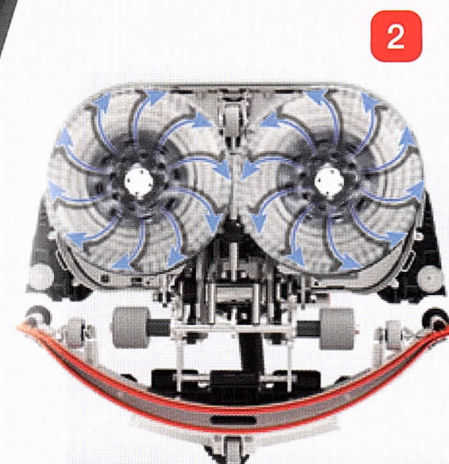

Pulsanti con codice colore.

Manico regolabile.

Pavimenti puliti, asciutti e sicuri in pochi secondi.

1

3

Spazzole controrotanti che offrono una manovrabilità controllata e leggera, senza schizzi.

2

4

1 Serbatoi facili da rimuovere. Riempimento e svuotamento semplice e veloce.

2 Consumo ridotto dell'acqua grazie all'erogazione centrifuga sulle spazzole.

3 Il pedale alza/abbassa squeegee evita all'operatore frequenti flessioni.

4 Regolazione semplice della quantità d'acqua desiderata

NX Power - Veloce. Sicuro. Potente.

36V di potenza al litio. Una batteria per tutta la gamma NX

- Potente e sicura
- Compatibile con tutta la gamma NX
- Autonomia fino a 80 minuti
- Ricarica rapida di 60 minuti (80%)
- Prestazioni al top per una maggiore produttività