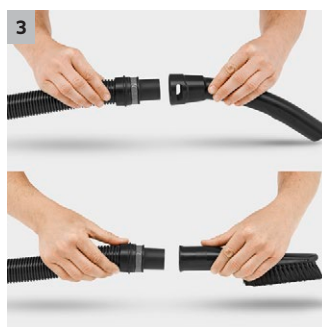

WD 4

Potenza ed efficienza energetica: l'elegante aspiratore multiuso WD 4 classe media è dotato di contenitore in plastica da 20 litri; è resistente agli urti e monta la nuova tecnologia brevettata di rimozione del filtro.

1 Tecnologia di sostituzione filtro brevettata

- Praticissimo sistema di estrazione del filtro che permette di sostituirlo in meno di un minuto: basta premere un pulsante, estrarre il cassetto, togliere il filtro e sostituirlo con uno nuovo.
- Aspirazione di liquidi e solidi senza dover sostituire il filtro.

2 Accessori di aspirazione innovativi

- Risultati perfetti con sporco solido, grossolano o liquido.
- Massima comodità e flessibilità nell'aspirazione dello sporco.

3 Impugnatura estraibile

- Possibilità di collegare diversi accessori al tubo di aspirazione.
- Per l'aspirazione facile - anche in spazi stretti.

Dotazione

			Vano accessori sulla macchina	■
Tubo d'aspirazione	m	2,2	Paracolpi	■
Impugnatura estraibile		■		
Tubo rigido d'aspirazione	Pezzo(i) x m / mm	2 x 0,5 / 35 / Plastica		
Bocchetta secco-liquidi		clip con 2 strisce di gomma e 2 spazzole		
Bocchetta fessure		■		
Sacchetto filtro in vello	Pezzo(i)	1		
Filtro plissettato piatto		Filtro a cartuccia removibile		
Interruttore ON/OFF		■		
Vanoaccessori		■		
Gancio portacavo		■		
Posizione di fermo		■		