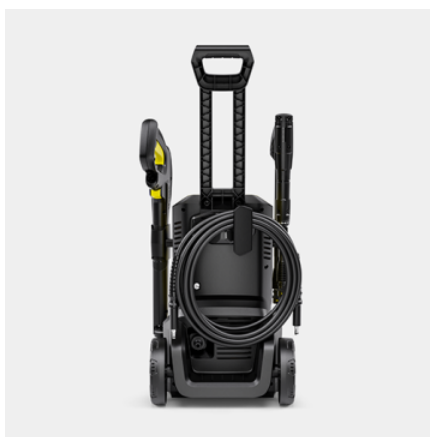

KÄRCHER

K 6 BLACK

K 6 Black è l'idropulitrice ideale pulire viali, veicoli di grandi dimensioni e piscine in modo efficace e risparmiando tempo.

Made in Germany

Codice prodotto

1.679-620.0

Dati tecnici

EAN Code		4066529069733
Allacciamento elettrico	V / Hz	220 - 240 / 50 - 60
Pressione	bar	20 - max. 165
Portata	l/h	max. 520
Resa per area	m ² /h	45
Temperatura ingresso acqua	°C	max. 40
Potenza allacciata	W	2100
Cavo di alimentazione	m	5
Colore		Giallo
Peso senza accessori	kg	6,2
Peso con imballo	kg	9,3
Dimensioni (Lu × La × H)	mm	302 × 346 × 849

Dotazione

Pistola Alta Pressione		G 180 Q
Lancia Vario Power		■
Ugello rotante		■
Tubo alta pressione	m	8
Applicazione detergente tramite		Aspirazione
Filtro idrico integrato		■
Raccordo tubo da giardino da 3/4"		■

Stoccaggio ordinato

- Conservare il tubo, le lance, la pistola e il cavo in modo salvaspazio e ordinato.

Sistema Quick Connect

- Il tubo flessibile ad alta pressione è facile da manovrare, facendo clic rapidamente dentro e fuori dal dispositivo e dalla pistola. Ciò consente di risparmiare tempo e fatica.